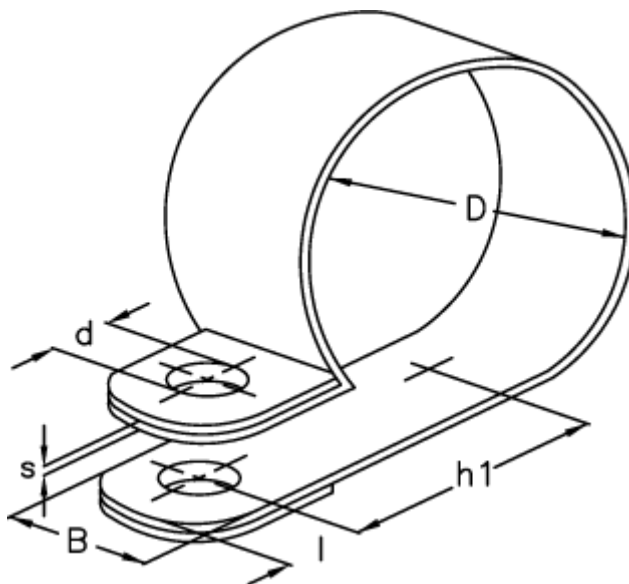

Varenummer: 024117720069

Beskrivelse: Norma rørbøjle RS 1. 69/20 W5

Mål

Bredde B	= 20
d	= 8.4
Diameter D	= 69
h1	= 47.0
l	= 8.5
s	= 0.8